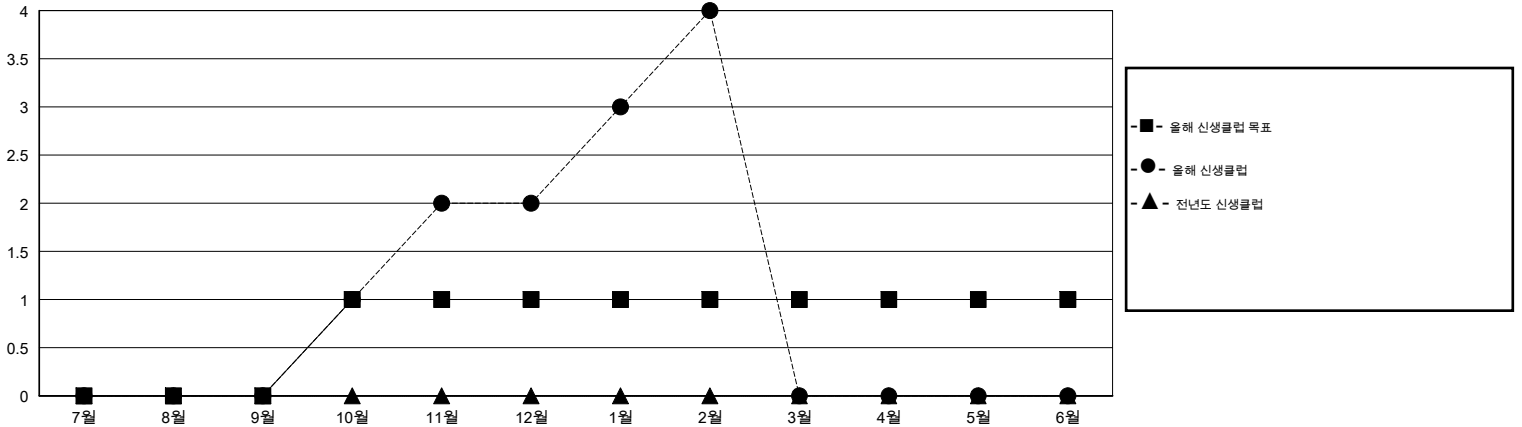

# MONTHLY MEMBERSHIP PROGRESS REPORT

District 356 A

Results as of: 2/29/2016

GMT: Joong-Ho Son

장소 REPUBLIC OF KOREA

현장지역 GMT 5

클럽					회원 1인당				
결과- 2015-2016					결과- 2015-2016				
사분기	신생클럽 목표	신생클럽	해산된 클럽	순 증강/감소	사분기	신입회원 목표	추가된 차터 및 신입 회원	퇴회 회원	순 증강/감소
7월/8월/9월	0	0	3	-3	7월/8월/9월	129	281	534	-253
10월/11월/12월	1	2	1	1	10월/11월/12월	33	242	187	55
1월/2월/3월	0	2	2	0	1월/2월/3월	123	218	56	162
4월/5월/6월	0	0	0	0	4월/5월/6월	-363	0	0	0

목표 및 누적 신생클럽 수

목표 및 누적 회원수

해산된 클럽: 6	1명 이상의 신입회원을 등록한 111 CLUBS OF 124	성별 분포
		남성 4,054 (82.82%)
		여성 841 (17.18%)
퇴회회원	<a href="#">여기에 클릭하여 현황보고 내용 검토</a>	가족단위 회원 0
작고 3		세대주 0
클럽해산 95		비 세대주 0
기타 679		
합계 777		