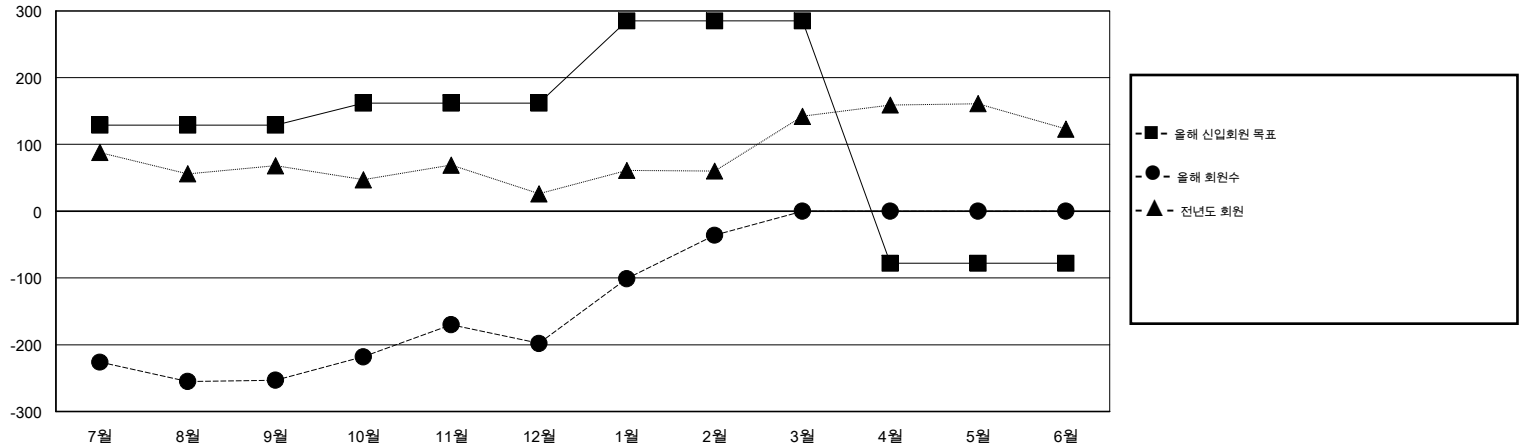

# MONTHLY MEMBERSHIP PROGRESS REPORT

District 356 A

Results as of: 2/29/2016

GMT: Joong-Ho Son

장소 REPUBLIC OF KOREA

현장지역 GMT 5

클럽					회원 1인당				
결과- 2015-2016					결과- 2015-2016				
사분기	신생클럽 목표	신생클럽	해산된 클럽	순 증강/감소	사분기	신입회원 목표	추가된 차터 및 신입 회원	퇴회 회원	순 증강/감소
7월/8월/9월	0	0	3	-3	7월/8월/9월	129	281	534	-253
10월/11월/12월	1	2	1	1	10월/11월/12월	33	242	187	55
1월/2월/3월	0	2	2	0	1월/2월/3월	123	218	56	162
4월/5월/6월	0	0	0	0	4월/5월/6월	-363	0	0	0

목표 및 누적 신생클럽 수

목표 및 누적 회원수

해산된 클럽: 6	1명 이상의 신입회원을 등록한 111 CLUBS OF 124	성별 분포
		남성 4,054 (82.82%)
		여성 841 (17.18%)
퇴회회원	<a href="#">여기에 클릭하여 현황보고 내용 검토</a>	가족단위 회원 0
작고 3		세대주 0
클럽해산 95		비 세대주 0
기타 679		
합계 777		